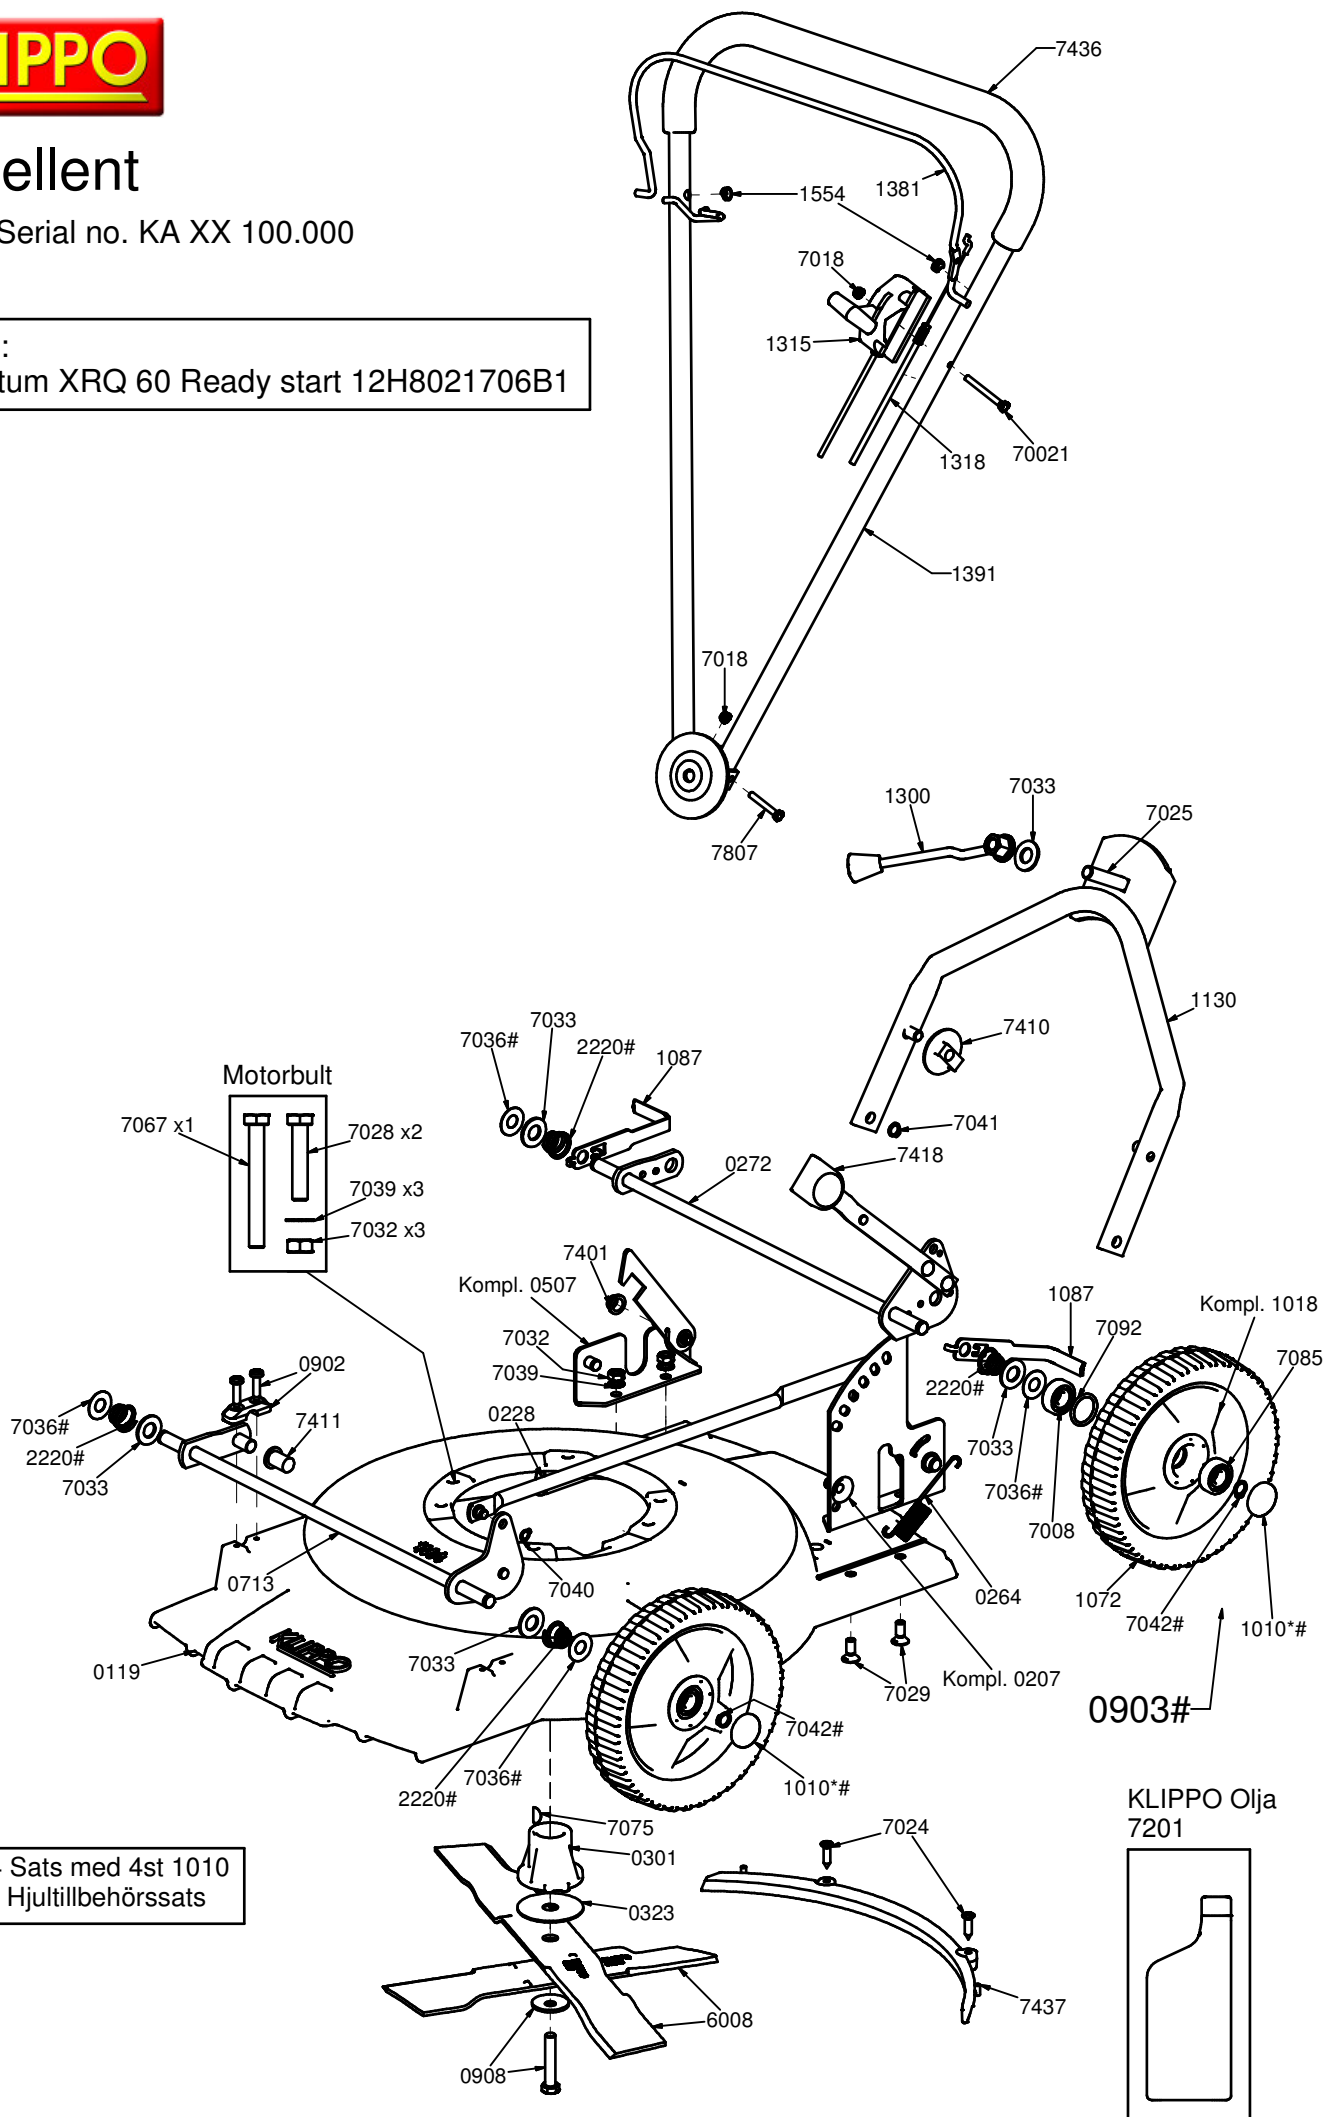

Excellent

From. Serial no. KA XX 100.000

Motor:
Quantum XRQ 60 Ready start 12H8021706B1

* 0904 Sats med 4st 1010
0903 Hjultillbehörsats